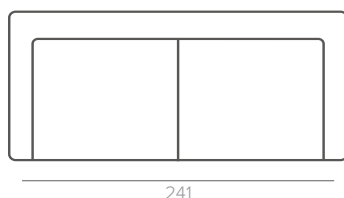

Трехместный диван с механизмом (D2-Hybrid Level)

Механизм LEVEL
спальное место 193x208 см