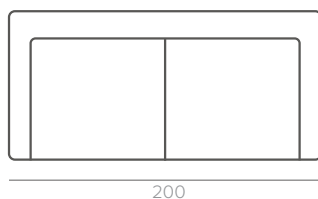

Двухместный диван с механизмом (C-Hybrid Level)

Механизм LEVEL
спальное место 152x208 см