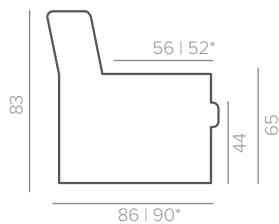

## Основные размеры

\*для модели  
с механизмом трансформации

Кресло (1)

79

Двухместный диван (2)

138

Трехместный диван (3)  
без механизма

198