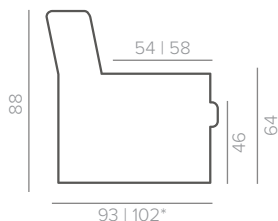

журнальный столик

Chic

Основные размеры

Вращающееся кресло (Swivel chair)

*для модели с механизмом трансформации

Кресло (1)

80

Вращающееся кресло (Swivel chair)

73

Двухместный диван (max)

170

Трехместный диван (D2 | D2MED) с механизмом | без механизма

198 | 225*

Угловой диван без механизма (Max|CMED + Corner Divan или Corner Divan + Max|CMED)

248 | 254*

207 | 216*