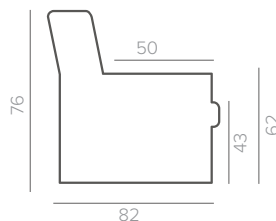

журнальный столик

Chic

Основные размеры

Вращающееся кресло (Swivel chair)

*для модели с механизмом трансформации

Кресло (1)

80

Вращающееся кресло (Swivel chair)

73

Двухместный диван (max)

170

Трехместный диван (D2 | D2MED) с механизмом | без механизма

198 | 225*

Угловой диван без механизма (Max|CMED + Corner Divan или Corner Divan + Max|CMED)

248 | 254*

207 | 216*

Угловой диван без механизма (D2|D2MED + Corner Divan или Corner Divan + D2|D2MED)

278 | 307

207 | 216*

Пуф

85

85

Журнальный столик

81