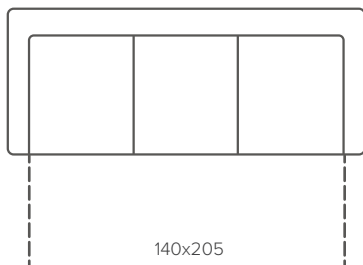

Угловой диван без механизма (D2|D2MED + Corner Divan или Corner Divan + D2|D2MED)

278 | 307

207 | 216*

Пуф

85

85

Журнальный столик

81

101

высота 31 см

элементы со спальным механизмом

Шагающая еврокнижка, D2MED рекомендуется матрасник

140x205

Шагающая еврокнижка CMED+Corner Divan | Corner Divan+CMED рекомендуется матрасник

140x152
с кушеткой: 140x228