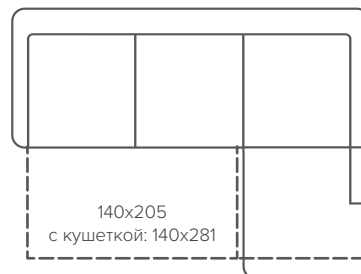

Шагающая еврокнижка D2MED+Corner Divan | Corner Divan+D2MED рекомендуется матрасник

140x205
с кушеткой: 140x281