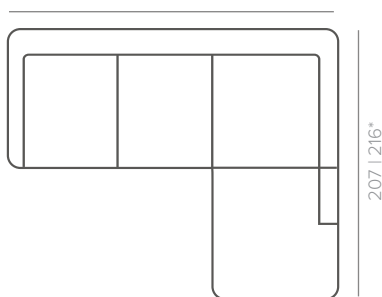

журнальный столик

Chic

Основные размеры

Вращающееся кресло (Swivel chair)

*для модели с механизмом трансформации

Кресло (1)

80

Вращающееся кресло (Swivel chair)

73

Двухместный диван (max)

170

Трехместный диван (D2 | D2MED) с механизмом | без механизма

198 | 225*

Угловой диван без механизма (Max|CMED + Corner Divan или Corner Divan + Max|CMED)

248 | 254*

207 | 216*

Угловой диван без механизма (D2|D2MED + Corner Divan или Corner Divan + D2|D2MED)

278 | 307

207 | 216*

Пуф

85

85

Журнальный столик

81