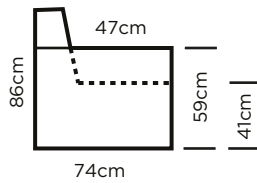

VERHOILUMATERIAALI

Kangas, nahka

EXTRA

MITAT

TUOLI

70cm