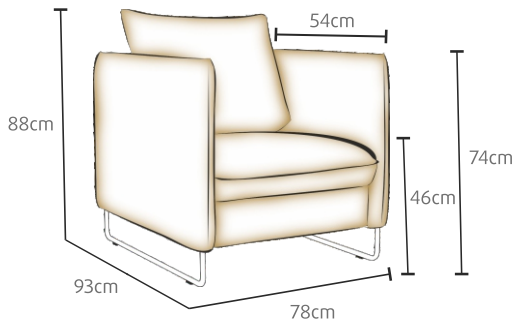

Contrast stitching
Efektitikkaus

Audio

Headrest

Niskatuki

Bar

Tuoli

TV-tuoli (laippajalka)

Max

3h sohva

Avokulma

3h + avokulma: 278cm (10cm+180cm+88cm)
Max + avokulma: 250cm (10cm+152cm+88cm)