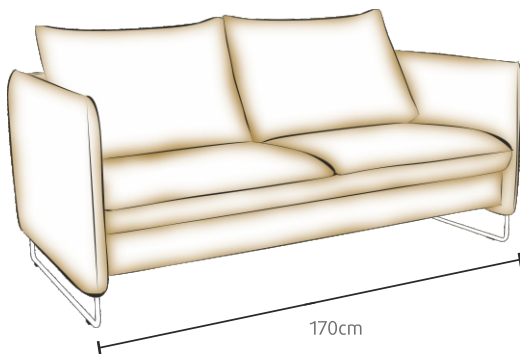

Contrast stitching
Efektitikkaus

Audio

Headrest

Niskatuki

Bar

Tuoli

TV-tuoli (laippajalka)

Max

3h sohva

Avokulma

3h + avokulma: 278cm (10cm+180cm+88cm)
Max + avokulma: 250cm (10cm+152cm+88cm)