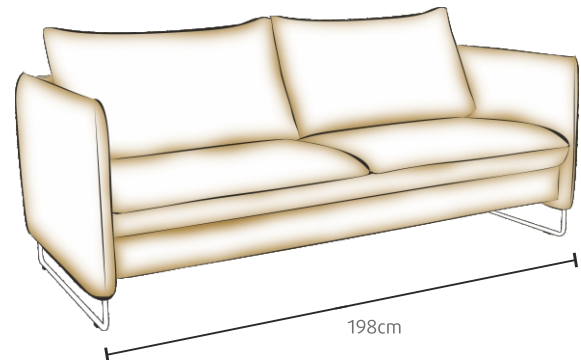

Contrast stitching
Efektitikkaus

Audio

Headrest

Niskatuki

Bar

Tuoli

TV-tuoli (laippajalka)

Max

3h sohva

Avokulma

3h + avokulma: 278cm (10cm+180cm+88cm)
Max + avokulma: 250cm (10cm+152cm+88cm)