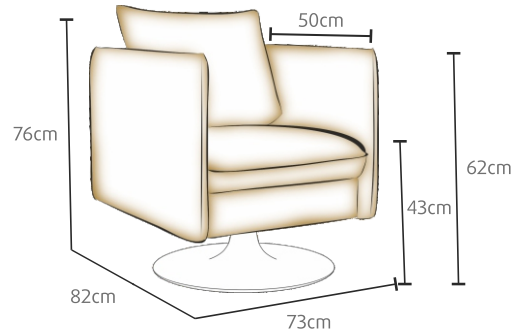

Contrast stitching
Efektitikkaus

Audio

Headrest

Niskatuki

Bar

Tuoli

TV-tuoli (laippajalka)

Max

3h sohva

Avokulma

3h + avokulma: 278cm (10cm+180cm+88cm)
Max + avokulma: 250cm (10cm+152cm+88cm)