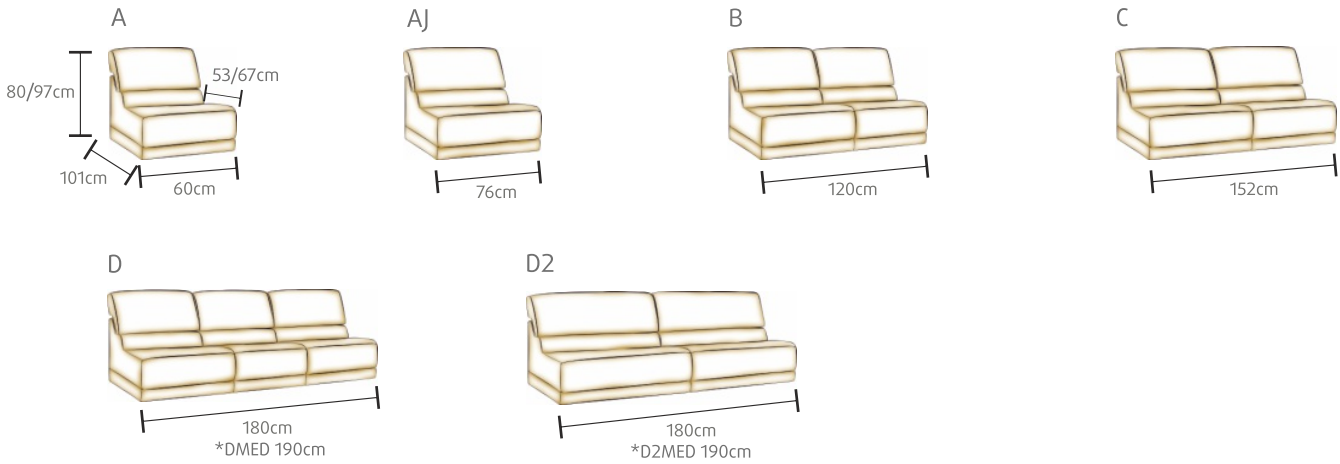

QR-Code

Sectionals - Modulosat