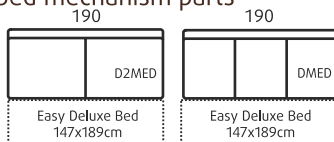

Dream

Dream / Fantasy

straight parts

bed mechanism parts

corner parts

divan parts

arm rests

marseille back cushions

- A: 2
- Aj: 2
- B: 3
- C: 3
- D/D2/DMED/D2MED: 4
- L: 3
- Rj: 2

Fantasy