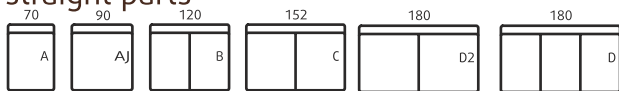

Dream

Dream / Fantasy

straight parts

bed mechanism parts

corner parts

divan parts

arm rests

marseille back cushions

- A: 2
- Aj: 2
- B: 3
- C: 3
- D/D2/DMED/D2MED: 4
- L: 3
- Rj: 2

Fantasy