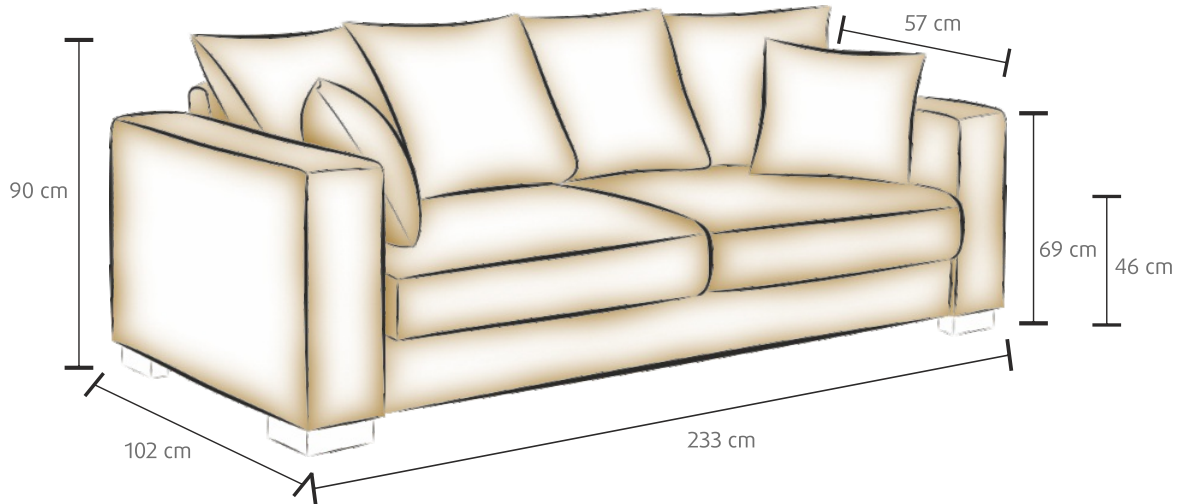

EXTRA FEATURES LISÄVARUSTEET

Contrast stitching
Efektitikkaus

Audio

Headrest
Niskatuki

Bar

QR-Code

3-istuttava

Vuodekoko: 146*190 cm

© Pohjanmaan Kaluste LTD. 2013

all measurements with legs
tolerance of measurements +/- 3 cm