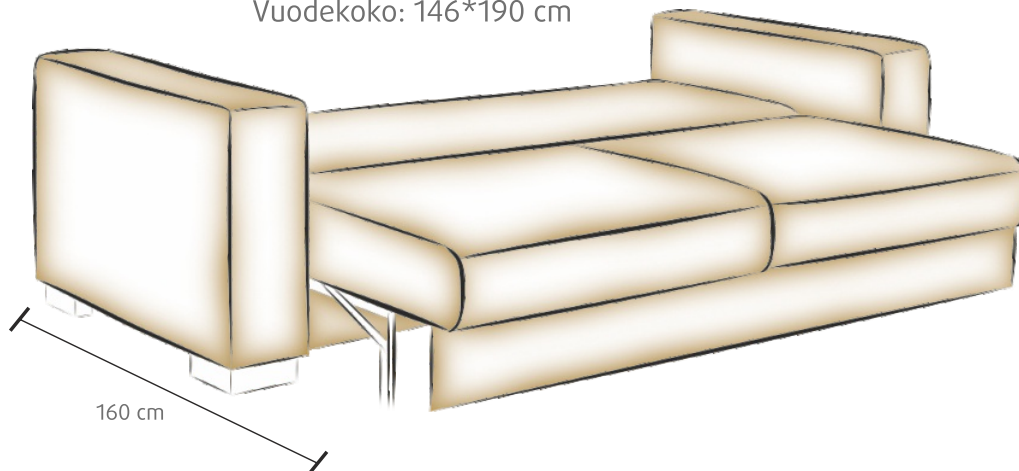

EXTRA FEATURES LISÄVARUSTEET

Contrast stitching
Efektitikkaus

Audio

Headrest
Niskatuki

Bar

QR-Code

3-istuttava

Vuodekoko: 146*190 cm