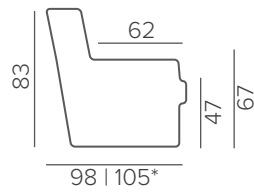

настоящая финская мебель

rohjanmaan

[похьянмаан]

Matera

все размеры по крайним точкам, с учетом ножек
погрешность размеров +/- 3 см

ТЕХНИЧЕСКИЕ ХАРАКТЕРИСТИКИ

ОБИВКА

ткань, кожа

Основные размеры

*для модели с механизмом

ГОТОВЫЕ КОМБИНАЦИИ

Кресло (A76)

92

Двухместный диван (C152)

168

Трехместный диван (D180)