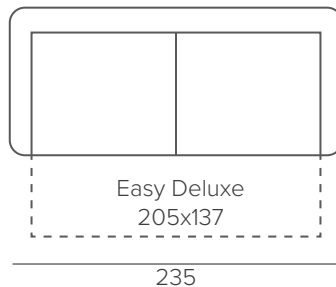

ДИВАН С МЕХАНИЗМОМ

Трехместный диван (D220)