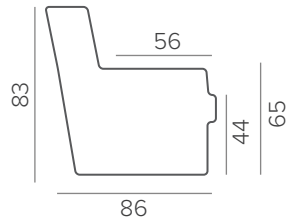

ДОПОЛНИТЕЛЬНЫЕ ОПЦИИ аудиосистема

ДЕКОРАТИВНЫЕ ЭЛЕМЕНТЫ контрастная прострочка

НОЖКИ

126/20

опционально

Viola

Основные размеры

Кресло (Chair)

77

Двухместный диван (max)

169

Трехместный диван (3)

197

Трехместный диван (3)

197

Угловой диван без механизма
(Max + Corner Divan
или Corner Divan + Max)