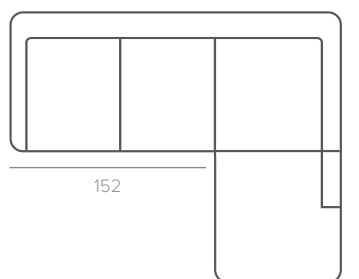

medium

НОЖКИ

дерево

натуральный дуб орех венге черный дуб белый дуб промасленный дуб

Neve

Основные размеры

Кресло (1)

77

Двухместный диван (2)

132

Двухместный диван (max)

163

Трехместный диван (3)

187

**Угловой диван
(2 + Corner Divan
или Corner Divan + 2)**

201

121

190

**Угловой диван
(Max + Corner Divan
или Corner Divan + Max)**

232

152

190

**Угловой диван
(3 + Corner Divan
или Corner Divan + 3)**

256