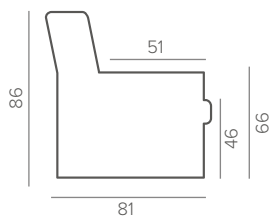

medium

НОЖКИ

дерево

натуральный дуб орех венге черный дуб белый дуб промасленный дуб

Neve

Основные размеры

Кресло (1)

77

Двухместный диван (2)

132

Двухместный диван (max)

163

Трехместный диван (3)

187

**Угловой диван
(2 + Corner Divan
или Corner Divan + 2)**

201

121

190

**Угловой диван
(Max + Corner Divan
или Corner Divan + Max)**

232

152

190

**Угловой диван
(3 + Corner Divan
или Corner Divan + 3)**

256