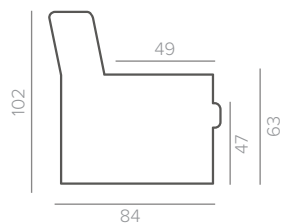

ДОПОЛНИТЕЛЬНЫЕ ОПЦИИ

—

Bethy

Основные размеры

Кресло (1)

79

Двухместный диван (2)

131