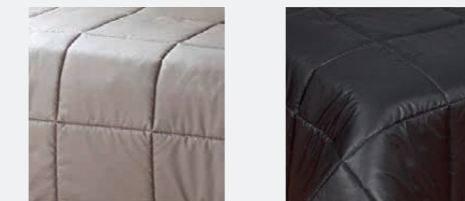

LEO

-kääntöpäiväpeitto

**PÄIVÄPEITE
// BED SPREAD** 240x260cm

**PUOLIPEITE
// BED THROW** 140x220cm

100% polyester / polyester
30°C

VÄRIT // COLOURS luonnonvalkoinen
/ ecru

SOINTU

**PÄIVÄPEITE
// BED SPREAD** 160 / 210 / 250x260cm, 270x280cm
kangas / fabric 280cm
vanu / wadding 200g/m²
65% polyester / polyester
35% puuvilla / cotton
30°C

VÄRIT // COLOURS valkoinen, harmaa, nutria, musta
/ white, grey, nutria, black

NEVADA

-puolipeite

**PUOLIPEITE
// BED THROW** 150x200cm
60% puuvilla / cotton
40% polyakryyli / polyacrylic
40°C

VÄRIT // COLOURS sini-musta, beige-harmaa
/ blue-black, beige-grey