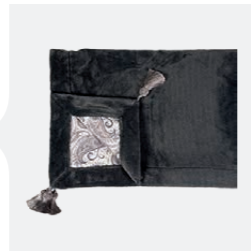

sivu 34 // torkkupeitteet // tuotesarjoihin kuuluvat

SIRIUS

TORKKUPEITE // THROW

125x170cm tupsuin, Kuutti-vuori
(punainen soft-vuori) / with tassels,
with Kuutti-lining (red with soft lining)
kangas / fabric 280cm
81% polyester / polyester
19% puuvilla / cotton
käsipesu / hand washing

VÄRIT // COLOURS punainen, harmaa, luonnonvalkoinen
/ red, grey, ecru