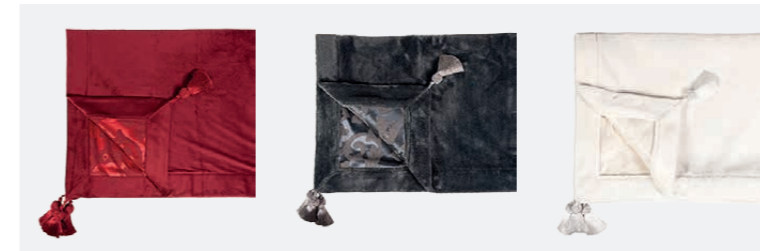

sivu 35 // torkkupeitteet // tuotesarjoihin kuuluvat