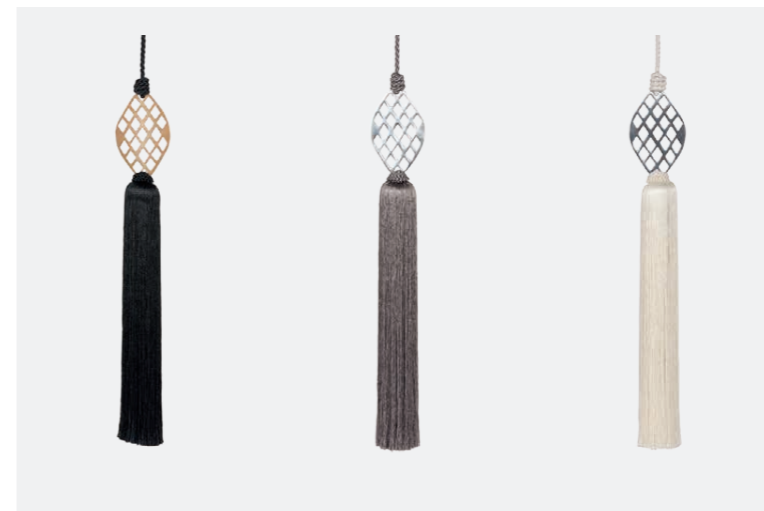

SILVIA

-verhopidike / tieback

KOKO // SIZE tupsuosa 70cm, kiinnitysnyöri 190cm
/ tassel 70cm, tassel ribbon 190cm

VÄRIT // COLOURS musta-kulta, harmaa, valko-hopea
/ black-gold, grey, white-silver