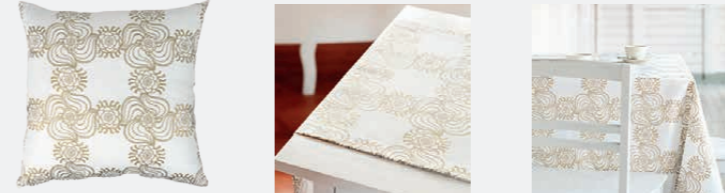

BLACKBIRD FLOWER -design Kaisa Kivimäki

TYINY // CUSHION 45x45cm, 30x50cm tupsuin umpeen ommeltu / with tassels, close sewn

TORKKUPEITE // THROW 125x170cm tupsuin, Kuutti-vuorilla / with tassels, with Kuutti-lining

PÖYTÄLIINA // TABLE CLOTH 140x220cm

KATTAUSLIINA // TABLE RUNNER 45x137cm

kangas / fabric 150cm
100% puuvilla / cotton, 40°C
torkkupeite käsinpesu / throw hand washing

VÄRIT // COLOURS valko-kulta / white-gold