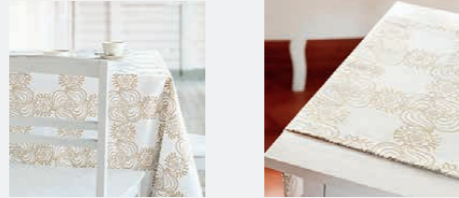

KATTAUSTEKSTIILIT

Viehättävillä ja rohkeilla kuoseilla varustetut tekstiilimme herättävät kattauksen kuin kattauksen eloon. Tekstiilien hienovaraiset sävyt ja uniikit kuosit tuovat myös ylellisyyden tunnetta sisustukseen.

BLACKBIRD FLOWER -design Kaisa Kinnamäki

PÖYTÄLIINA
// TABLE CLOTH 140x220cm

KATTAUSLIINA
// TABLE RUNNER 45x137cm

kangas / fabric 150cm
100% puuvilla / cotton
40°C

VÄRIT // COLOURS valko-kulta / white-gold