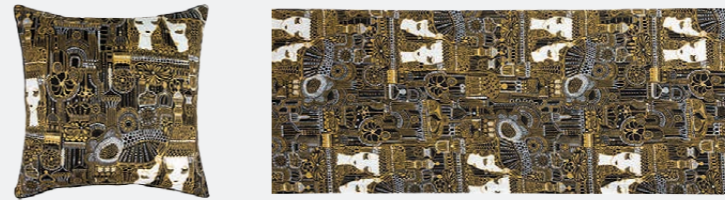

AMBER

TYINY // CUSHION 50x50cm, 30x50cm umpeen ommeltu / close sewn

TORKKUPEITE // THROW 125x170cm tupsuin, Kuutti-vuorilla / with tassels, with Kuutti-lining

kangas / fabric 150cm, 28 000 martindales.
100% polyester / polyester, 40°C
torkkupeite käsinpesu / throw hand washing

VÄRIT // COLOURS vaalean harmaa / light grey

ALMA

TYINY // CUSHION 48x48cm

TORKKUPEITE // THROW 127x152cm

100% polyester / polyester
torkkupeite käsinpesu / throw hand washing

VÄRIT // COLOURS valkoinen, harmaa / white, grey

NAVAR -design Saara Ruuttila

TYINY // CUSHION 50x50cm

TORKKUPEITE // THROW 125x170cm tupsuin, Kuutti-vuorilla / with tassels, with Kuutti-lining

100% puuvilla / cotton
40°C

VÄRIT // COLOURS harmaa / grey

SINETTI -design Tarja Suvisalmi

TYINY // CUSHION 50x50cm

PÖYTÄLIINA // TABLE CLOTH 140x250cm

KATTAUSLIINA // TABLE RUNNER 45x137cm

100% puuvilla / cotton
40°C

VÄRIT // COLOURS harmaa / grey

AARNI

TYINY // CUSHION 50x50cm, kernikangas / coated fabric 140cm kangas / fabric 140cm
70% polyester / polyester
30% puuvilla / cotton
40°C

VÄRIT // COLOURS punainen, sininen, harmaa / red, blue, grey

MUISTO -design Kaisa Kivimäki

TYINY // CUSHION 45x45cm

TORKKUPEITE // THROW 125x170cm, soft-vuorilla / with soft-lining

52% polyester / polyester
48% akryyli / acrylic, 30°C
torkkupeite käsinpesu / throw hand washing

VÄRIT // COLOURS viininpunainen / wine red

TYINY // CUSHION 45x45cm

KATTAUSLIINA // TABLE RUNNER 45x137cm

kangas / fabric 150cm
100% polyester
40°C

VÄRIT // COLOURS musta-vihreä, musta-punainen / black-green, black-red

BLACKBIRD FLOWER -design Kaisa Kivimäki

TYINY // CUSHION 45x45cm, 30x50cm tupsuin umpeen ommeltu / with tassels, close sewn

TORKKUPEITE // THROW 125x170cm tupsuin, Kuutti-vuorilla / with tassels, with Kuutti-lining