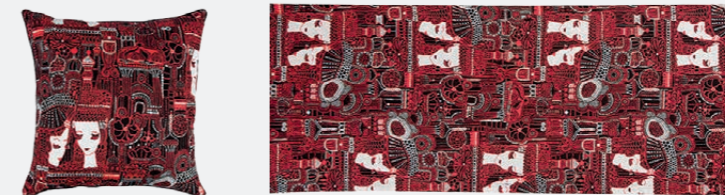

AMBER

TYINY // CUSHION 50x50cm, 30x50cm umpeen ommeltu / close sewn

TORKKUPEITE // THROW 125x170cm tupsuin, Kuutti-vuorilla / with tassels, with Kuutti-lining

kangas / fabric 150cm, 28 000 martindales.
100% polyester / polyester, 40°C
torkkupeite käsinpesu / throw hand washing

VÄRIT // COLOURS vaalean harmaa / light grey

ALMA

TYINY // CUSHION 48x48cm

TORKKUPEITE // THROW 127x152cm

100% polyester / polyester
torkkupeite käsinpesu / throw hand washing

VÄRIT // COLOURS valkoinen, harmaa / white, grey

NAVAR -design Saara Ruuttila

TYINY // CUSHION 50x50cm

TORKKUPEITE // THROW 125x170cm tupsuin, Kuutti-vuorilla / with tassels, with Kuutti-lining

100% puuvilla / cotton
40°C

VÄRIT // COLOURS harmaa / grey

SINETTI -design Tarja Suvisalmi

TYINY // CUSHION 50x50cm

PÖYTÄLIINA // TABLE CLOTH 140x250cm

KATTAUSLIINA // TABLE RUNNER 45x137cm

100% puuvilla / cotton
40°C

VÄRIT // COLOURS harmaa / grey

AARNI

TYINY // CUSHION 50x50cm, kernikangas / coated fabric 140cm kangas / fabric 140cm
70% polyester / polyester
30% puuvilla / cotton
40°C

VÄRIT // COLOURS punainen, sininen, harmaa / red, blue, grey

MUISTO -design Kaisa Kivimäki

TYINY // CUSHION 45x45cm

TORKKUPEITE // THROW 125x170cm, soft-vuorilla / with soft-lining

52% polyester / polyester
48% akryyli / acrylic, 30°C
torkkupeite käsinpesu / throw hand washing

VÄRIT // COLOURS viininpunainen / wine red

TYINY // CUSHION 45x45cm

KATTAUSLIINA // TABLE RUNNER 45x137cm

kangas / fabric 150cm
100% polyester
40°C

VÄRIT // COLOURS musta-vihreä, musta-punainen / black-green, black-red

BLACKBIRD FLOWER -design Kaisa Kivimäki

TYINY // CUSHION 45x45cm, 30x50cm tupsuin umpeen ommeltu / with tassels, close sewn

TORKKUPEITE // THROW 125x170cm tupsuin, Kuutti-vuorilla / with tassels, with Kuutti-lining