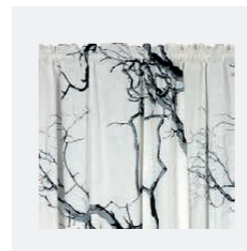

HONKA -designi Seija Raattela

KOKO // SIZE 140x240cm taustalenkein / with back loops
100% puuvilla / cotton
30°C

VÄRIT // COLOURS valko-hopea
/ white-silver