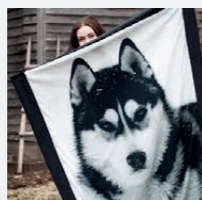

NAVAR -design Seija Ruottala

**TORKKUPEITE
// THROW** 125x170cm tupsuin, Kuutti-vuorilla
/ with tassels, with Kuutti-lining
100% puuvilla / cotton
40°C

VÄRIT // COLOURS harmaa / grey