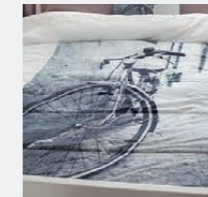

FILLARI

PÄIVÄPEITE
// **BED SPREAD** 160x260cm, 250x260cm
100% puuvilla / cotton
40°C

VÄRIT // COLOURS harmaa
/ grey